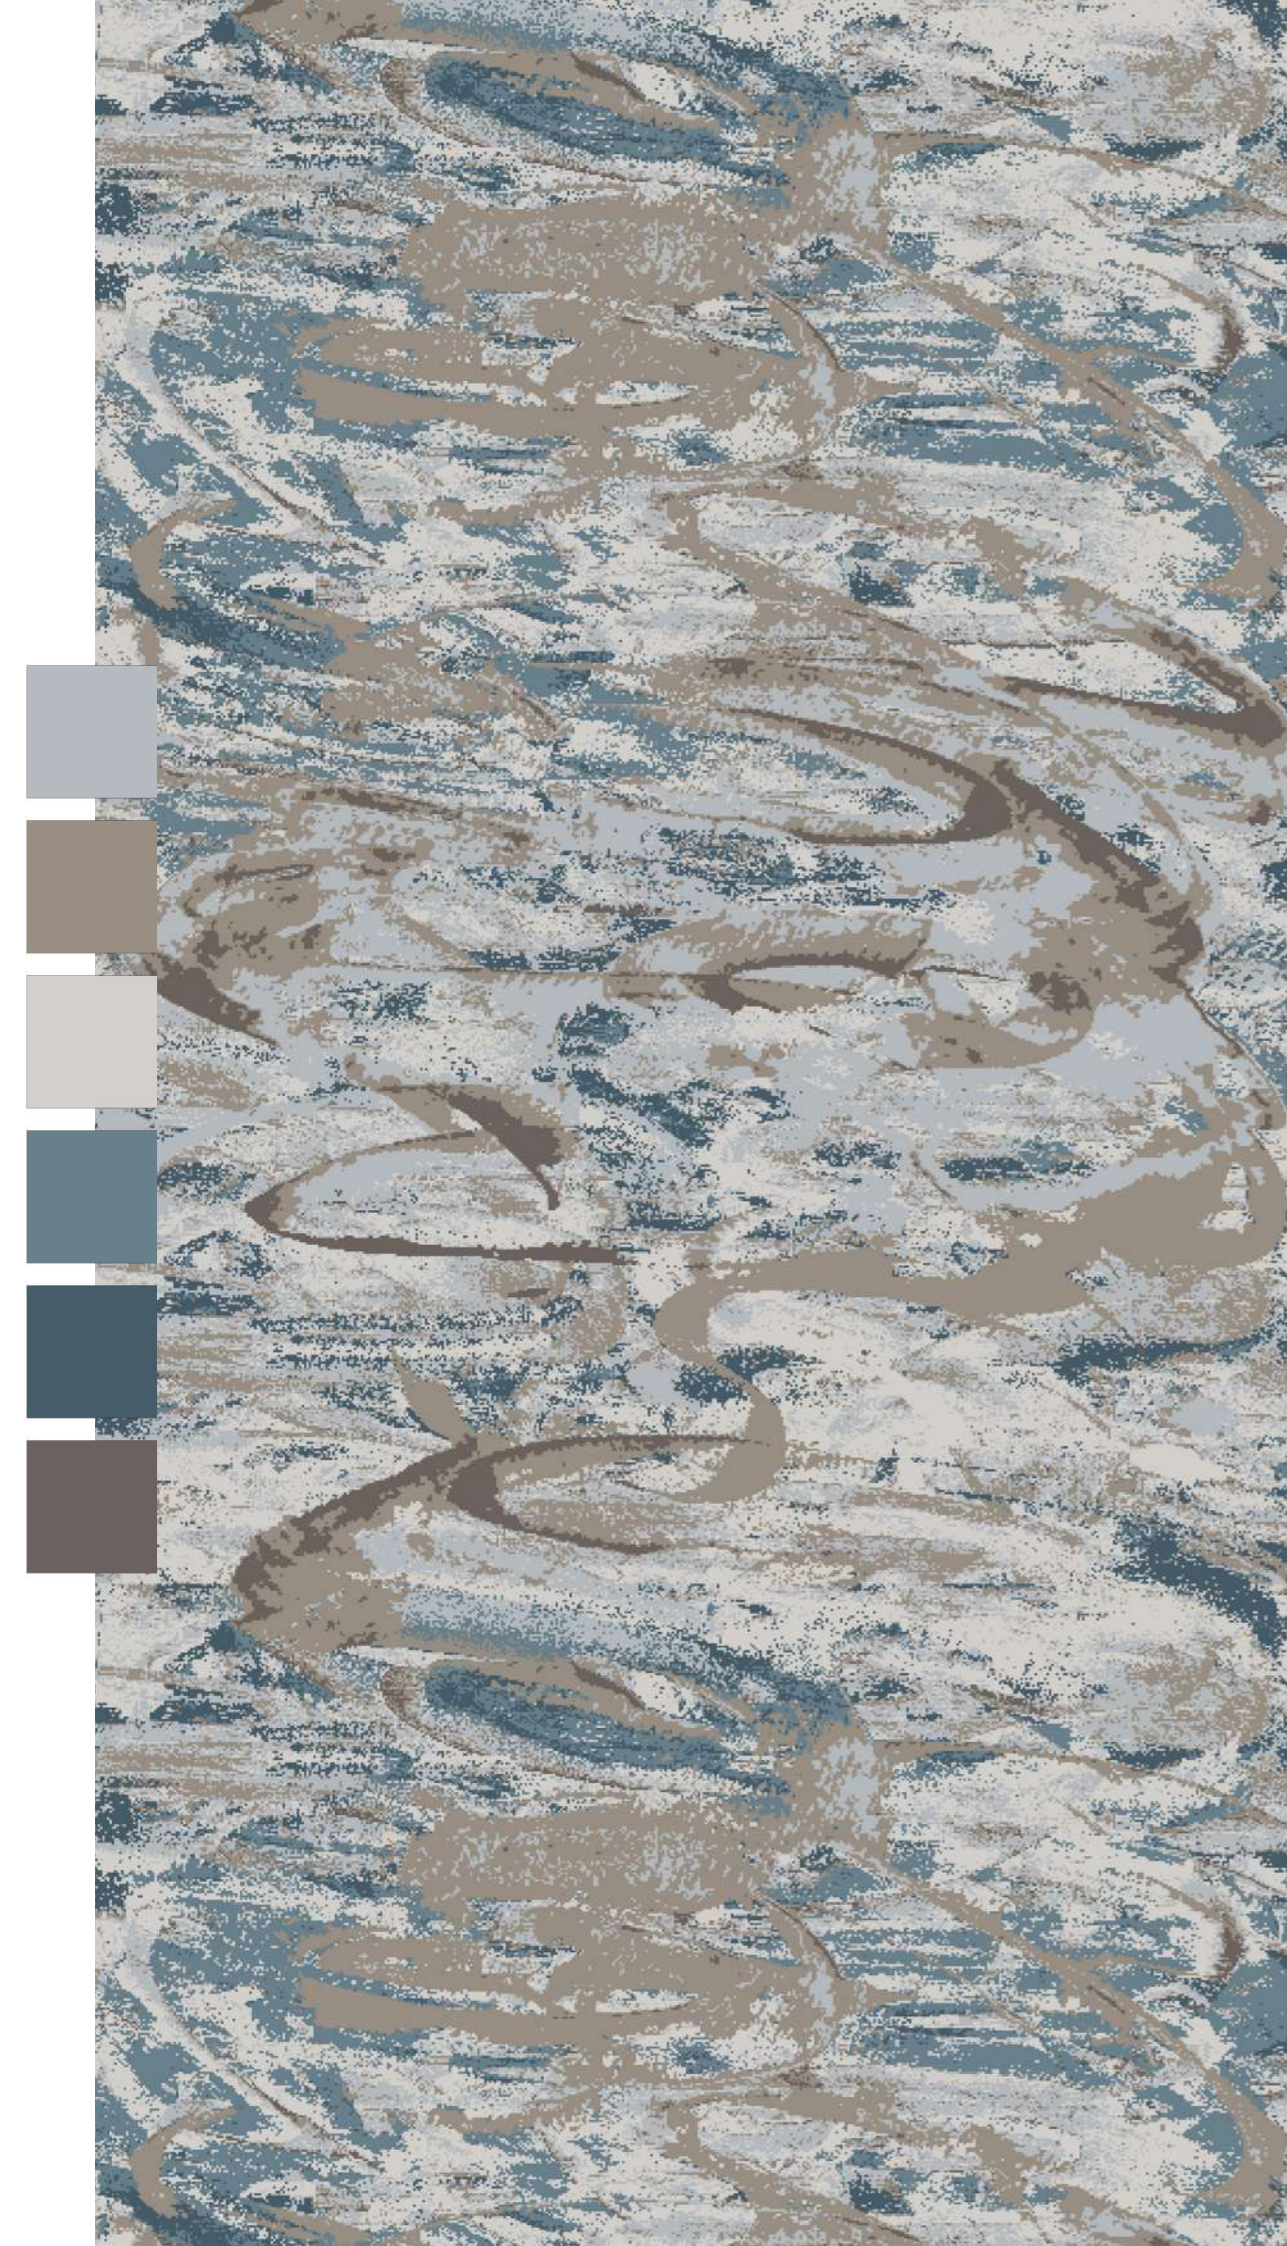

9843M

6ft (1.83m) | **Width**
100" (2.55m) +/- 3% | **Repeat**
N/A | **Match**

9808Q

3ft (0.91m) | **Width**
42" (1.07m) +/- 3% | **Repeat**
Half Drop | **Match**