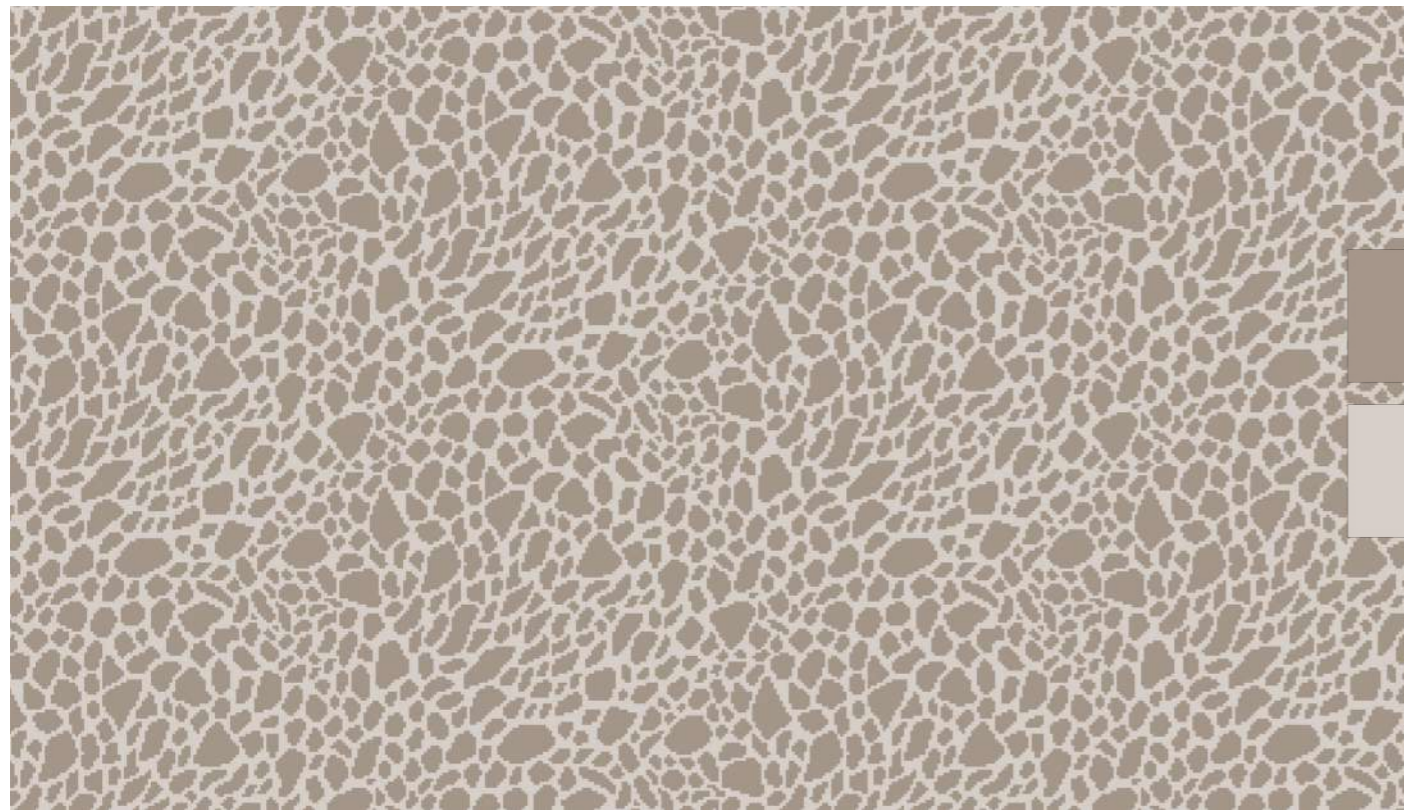

9843H

Width | 12ft (3.66m)
Repeat | 45" (1.13m) +/- 3%
Match | Straight

9845F

Width | 12ft (3.66m)
Repeat | 18" (0.45m) +/- 3%
Match | Straight