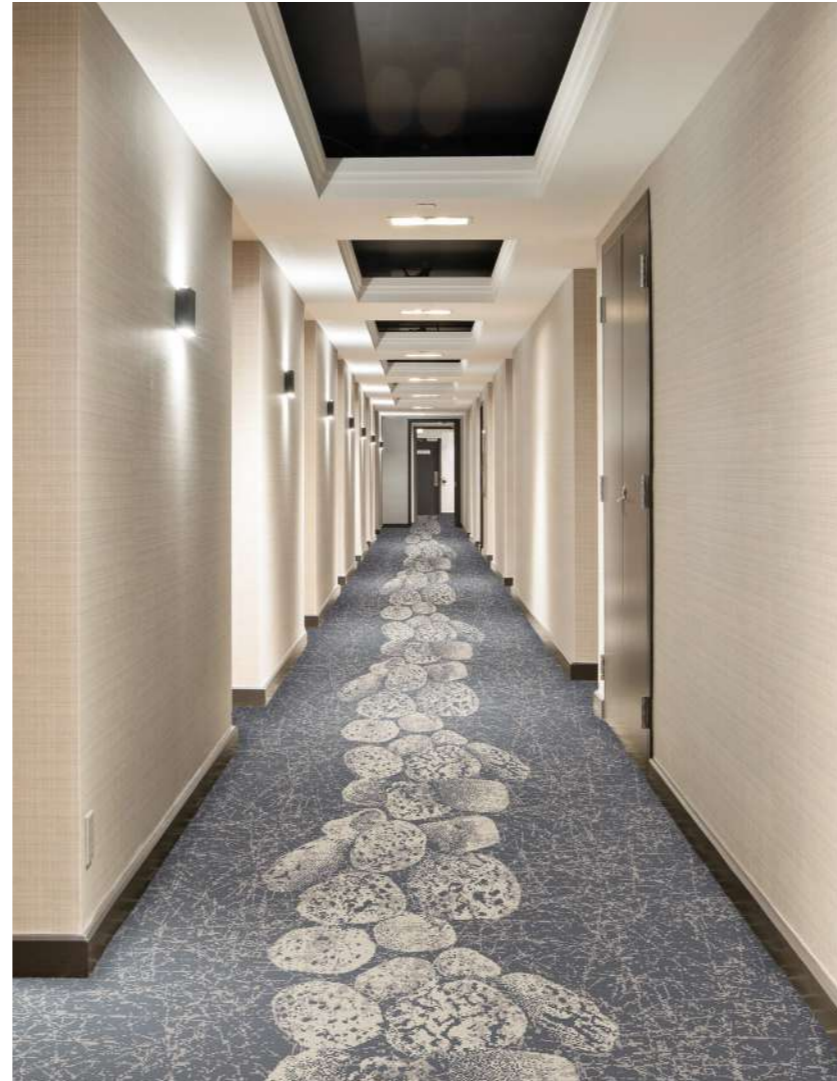

**9845A**

Width | 12ft (3.66m)  
Repeat | 14ft (4.27m) +/- 3%  
Match | Straight